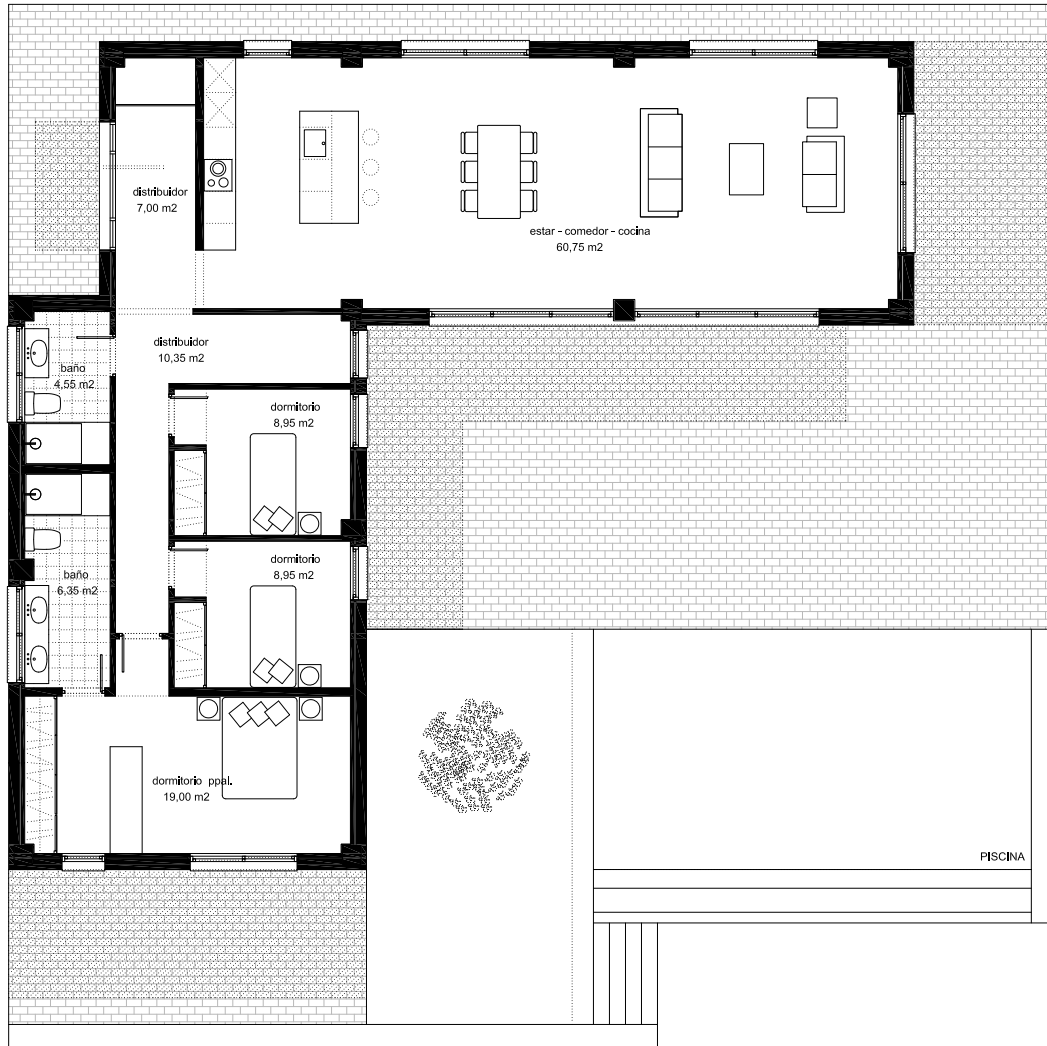

Urbanización San Cristobal nº 391  
ALBERIC (VALENCIA)

CUADRO DE SUPERFICIES VIVIENDA

SUPERFICIE CONSTRUIDA	149,65 m <sup>2</sup>
SUPERFICIE UTIL	125,90 m <sup>2</sup>
SUPERFICIE PORCHES	55,90 m <sup>2</sup>
SUPERFICIE CATASTRAL DE PARCELA	1.940,00 m <sup>2</sup>

ESCALA GRÁFICA

VIVIENDA UNIFAMILIAR  
PLANTA BAJA